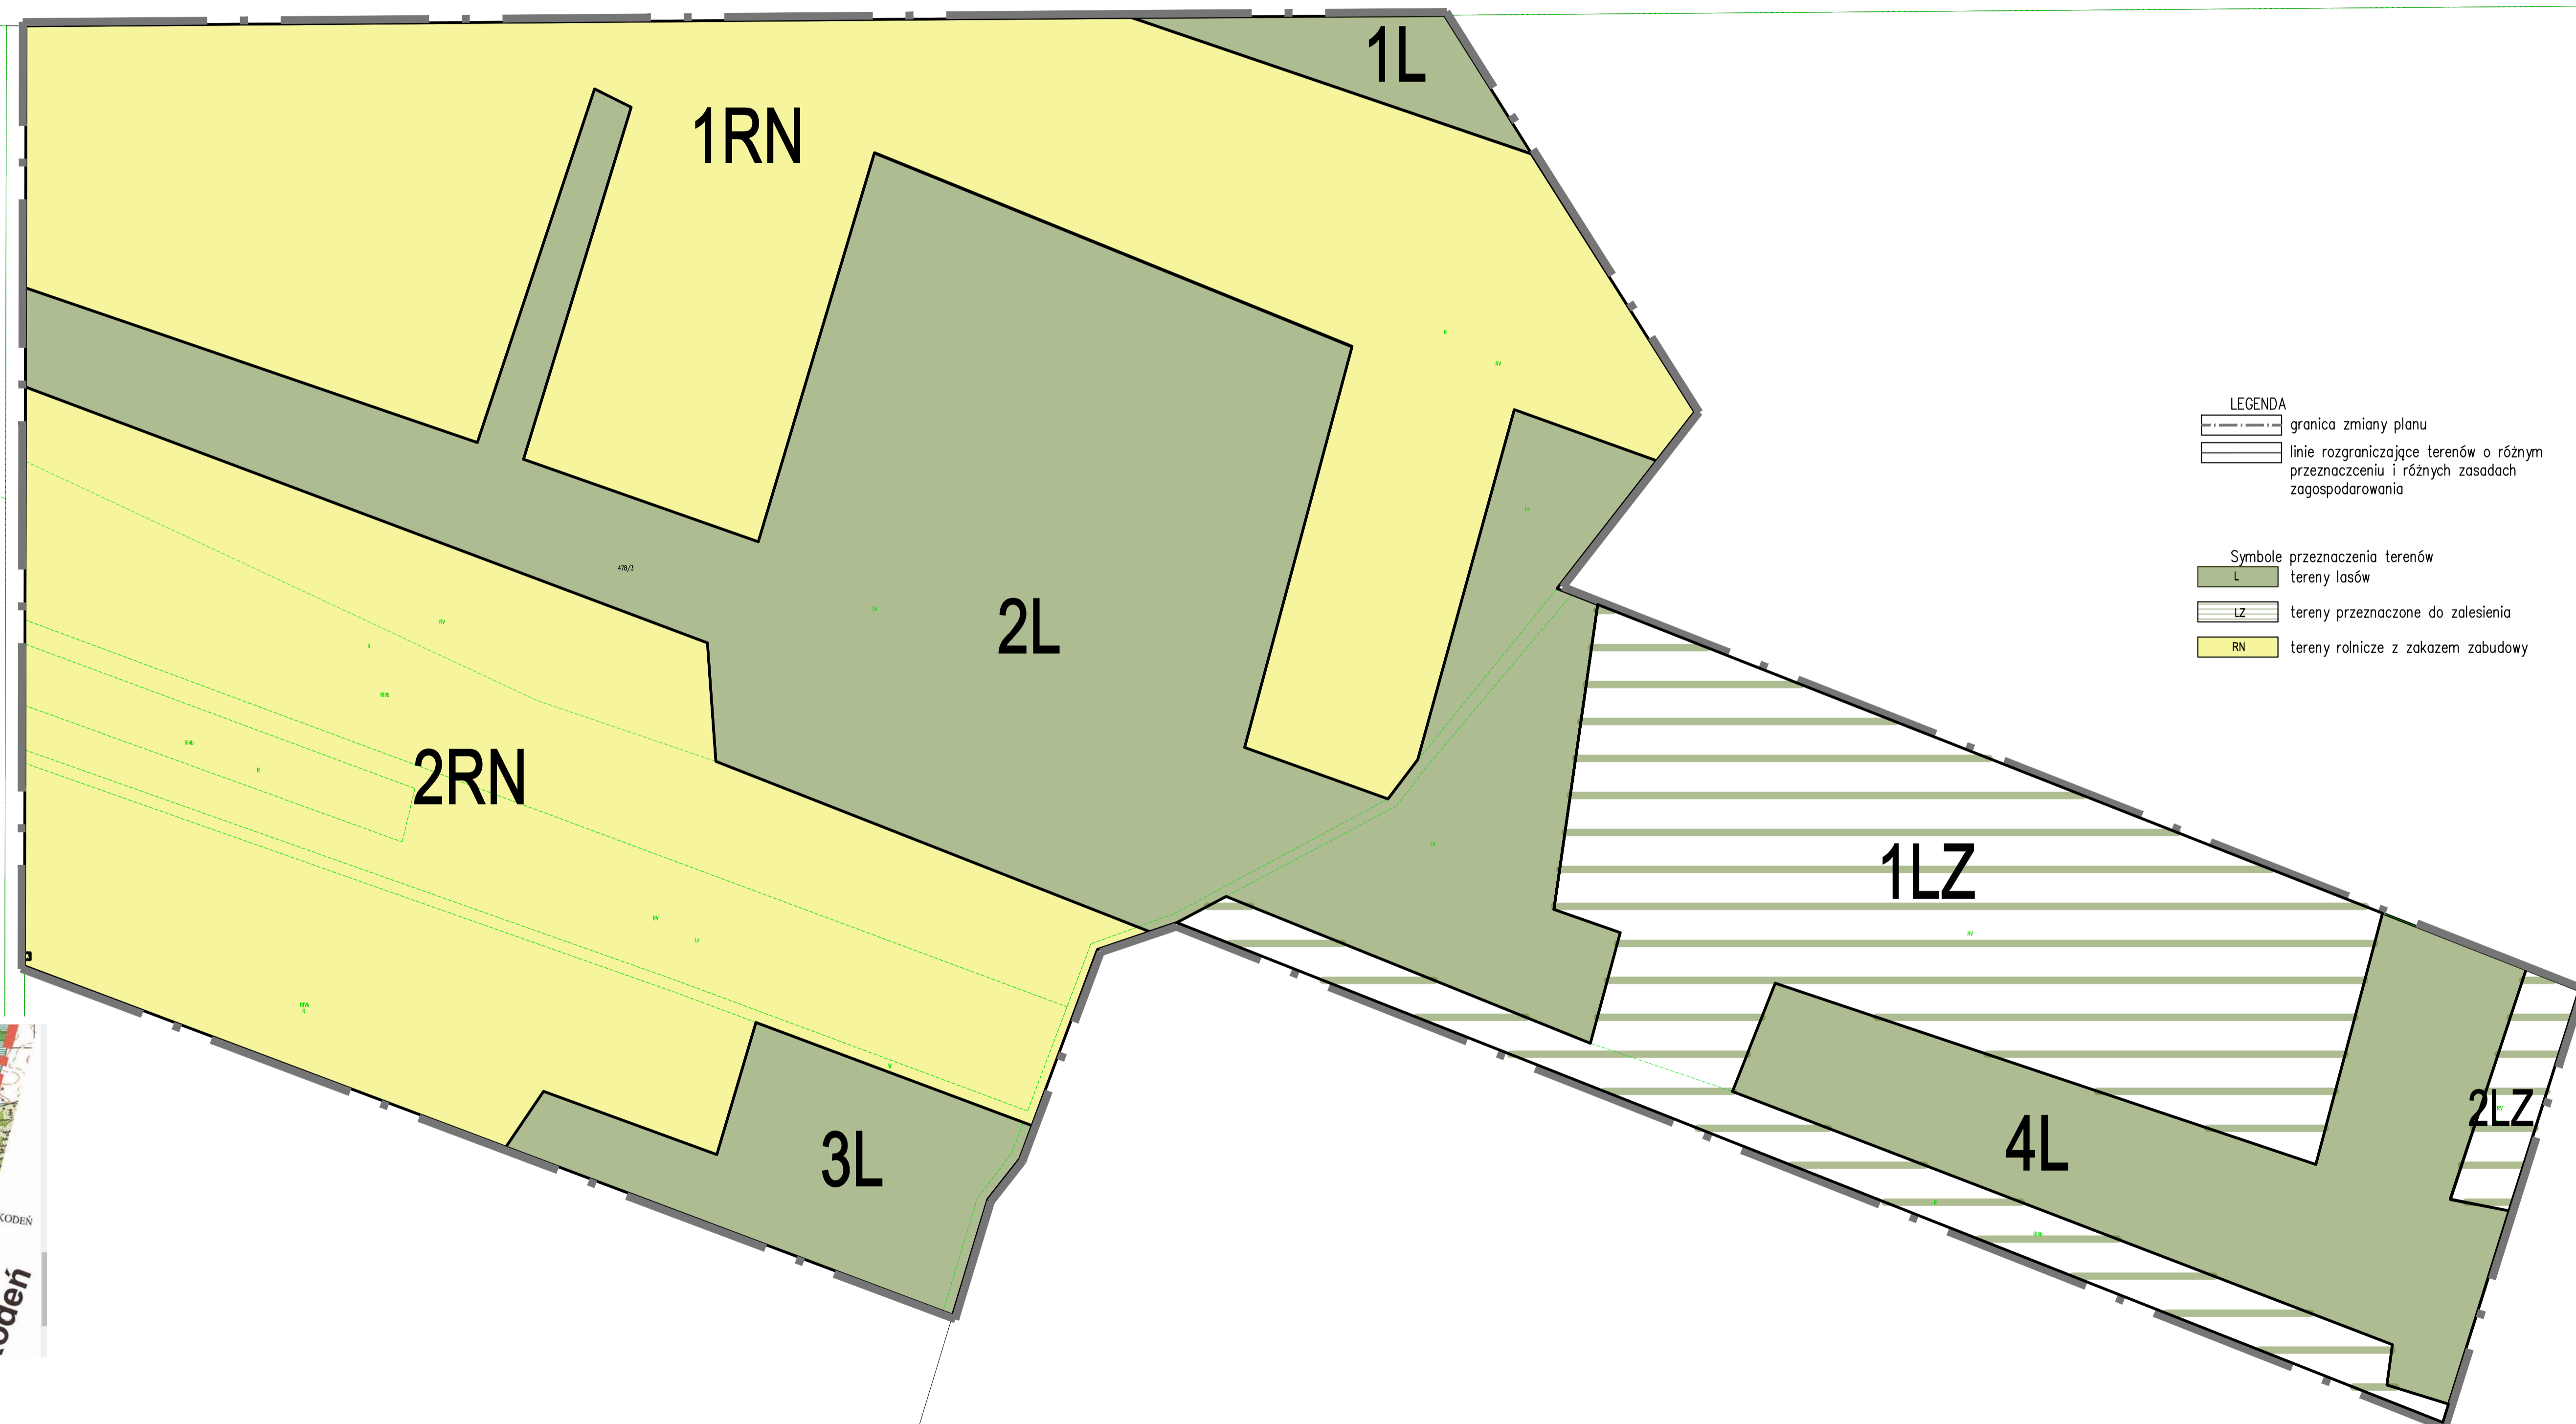

# ZMIANA MIEJSCOWEGO PLANU ZAGOSPODAROWANIA PRZESTRZENNEGO GMINY PISZCZAC

SKALA 1:1000

0 10 20 50

Załącznik nr 1 do uchwały  
nr XXXIII/238/2022  
Rady Gminy Piszczac  
z dnia 29.06.2022 r.

LEGENDA

- granicz zmiany planu
- linie rozgraniczające terenów o różnym przeznaczeniu i różnych zasadach zagospodarowania

Symbole przeznaczenia terenów

- L tereny lasów
- LZ tereny przeznaczone do zalesienia
- RN tereny rolnicze z zakazem zabudowy

WYRYS ZE STUDIUM UWARUNKOWAŃ I KIERUNKÓW  
ZAGOSPODAROWANIA PRZESTRZENNEGO GMINY  
PISZCZAC  
Przyjęte uchwałą Nr V/20/2015  
Rady Gminy Piszczac z dnia 4 marca 2015r.

obszar zmiany planu  
lasy istniejące  
obszary przeznaczone do zalesienia  
obszary rolniczej przestrzeni produkcyjnej o glebach chronionych