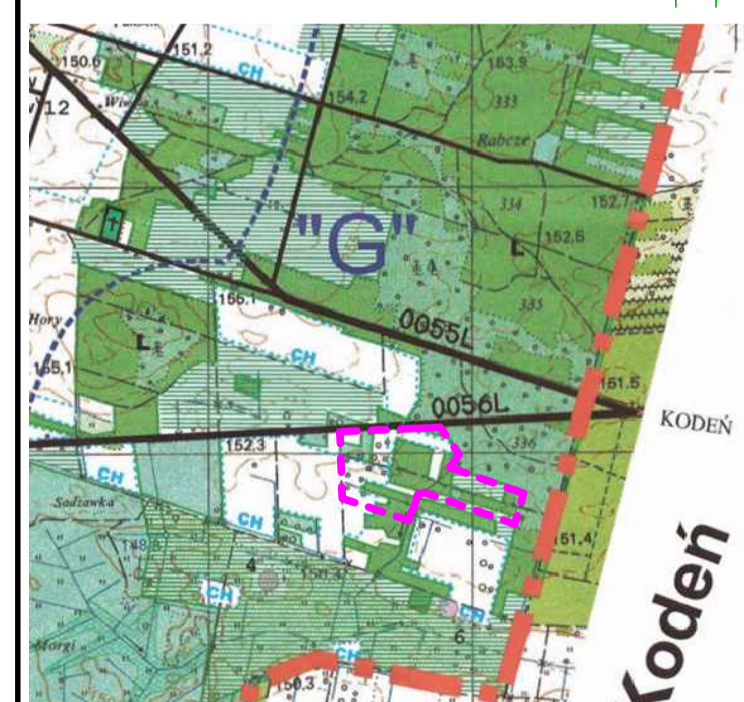

# ZMIANA MIEJSCOWEGO PLANU ZAGOSPODAROWANIA PRZESTRZENNEGO GMINY PISZCZAC

SKALA 1:1000

0 10 20 50

Załącznik nr 1 do uchwały  
nr XXXIII/238/2022  
Rady Gminy Piszczac  
z dnia 29.06.2022 r.

LEGENDA

- granicz zmiany planu
- linie rozgraniczające terenów o różnym przeznaczeniu i różnych zasadach zagospodarowania

Symbole przeznaczenia terenów

- L tereny lasów
- LZ tereny przeznaczone do zalesienia
- RN tereny rolnicze z zakazem zabudowy

WYRYS ZE STUDIUM UWARUNKOWAŃ I KIERUNKÓW  
ZAGOSPODAROWANIA PRZESTRZENNEGO GMINY  
PISZCZAC  
Przyjęte uchwałą Nr V/20/2015  
Rady Gminy Piszczac z dnia 4 marca 2015r.

obszar zmiany planu  
lasy istniejące  
obszary przeznaczone do zalesienia  
obszary rolniczej przestrzeni produkcyjnej o glebach chronionych